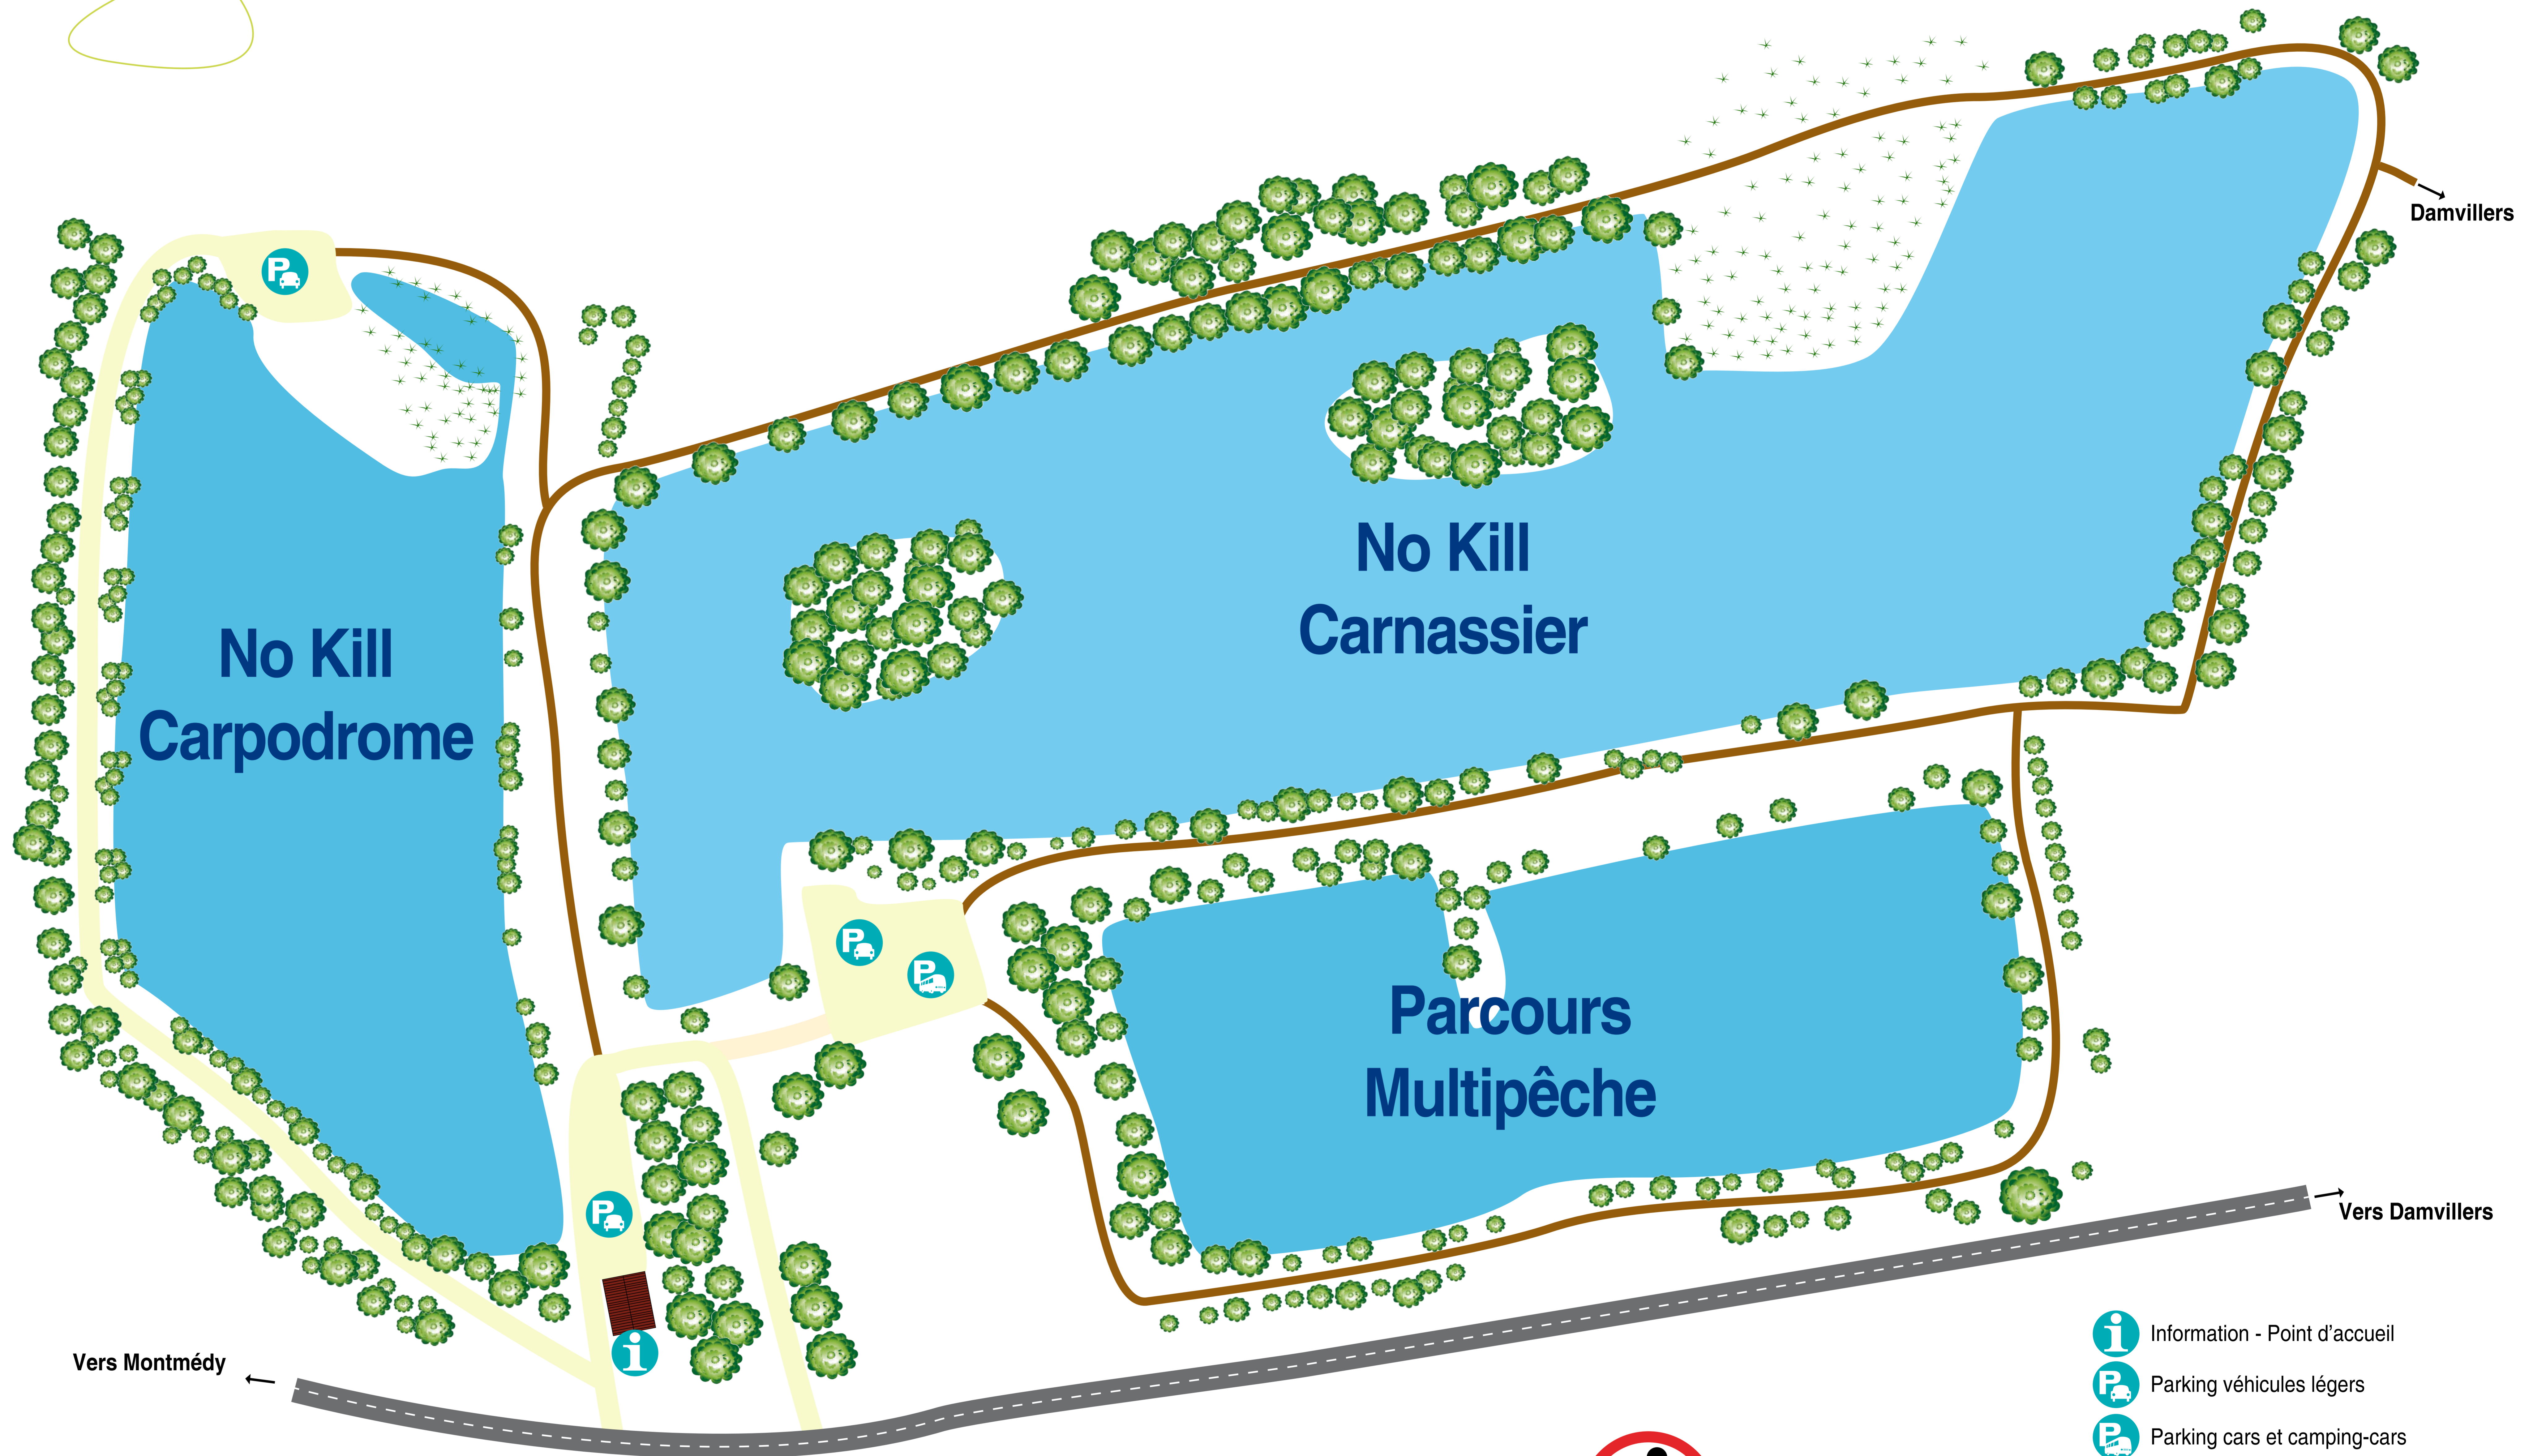

# L'AAPPMA l'Étoile de Montmédy vous souhaite la bienvenue aux ballastières de Damvillers

## Parcours No Kill - Carnassiers

CARTE  
de PÊCHE  
OBLIGATOIRE

Option  
ballastières  
de Damvillers  
obligatoire

### Tarif des options Ballastières de Damvillers

- carte majeur : 30€
- carte découverte femme : 30€
- carte mineur : 15€
- carte hebdomadaire : 15€
- carte journalière : 5€
- carte découverte - 12 ans : gratuit

- Information - Point d'accueil
- Parking véhicules légers
- Parking cars et camping-cars

Respectez ce site, ne laissez pas vos déchets dans la nature.

Pour pouvoir pratiquer la pêche, vous devez être muni d'une carte de pêche de l'AAPPMA «L'Étoile de Montmédy» ou d'une AAPPMA réciprocaire URNE et vous être acquité de l'option «Ballastières de Damvillers». Pour tout renseignement, veuillez contacter l'AAPPMA «l'Étoile de Montmédy» (06.32.70.09.40).