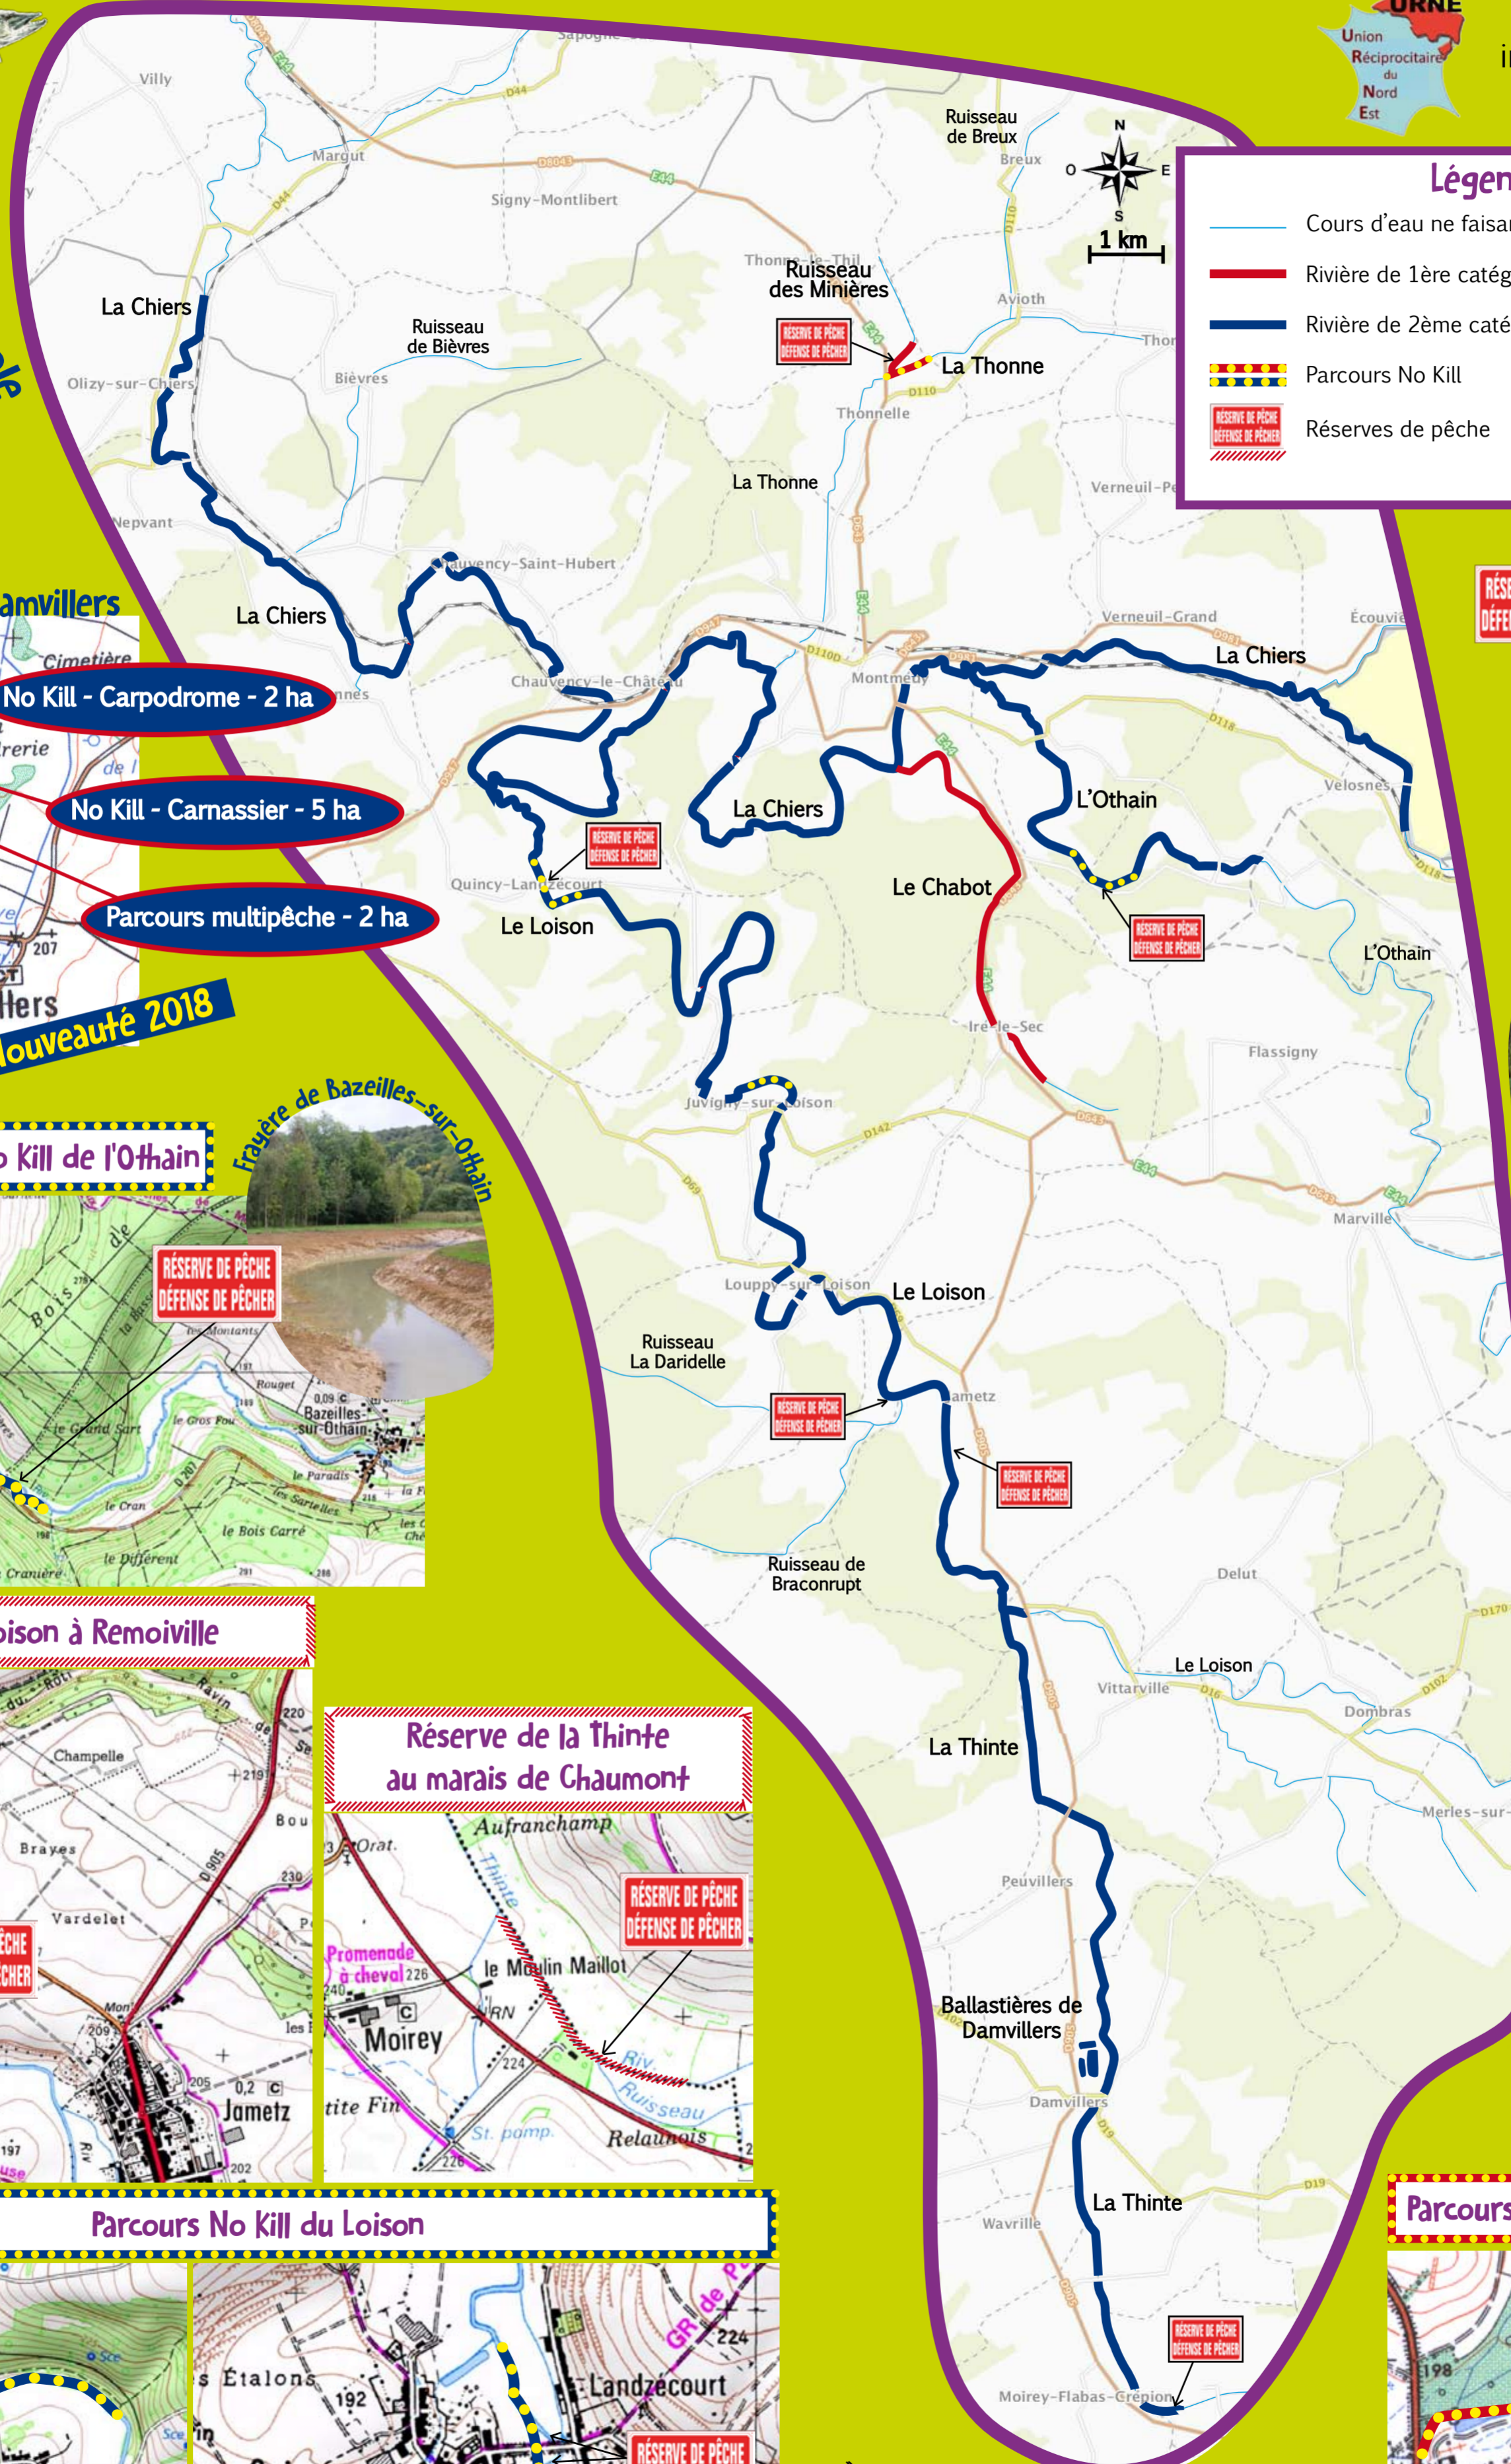

AAPPMA l'Étoile de Montmédy

Les parcours de pêche

Réciprocité
interfédérale
100%

Zône catégorie piscicole

Légende

- Cours d'eau ne faisant pas partie de l'AAPPMA
- Rivière de 1ère catégorie piscicole
- Rivière de 2ème catégorie piscicole
- Parcours No Kill
- Réserves de pêche

Ballastières de Damvillers

- No Kill - Carpodrome - 2 ha
- No Kill - Carnassier - 5 ha
- Parcours multipêche - 2 ha

Nouveauté 2018

Parcours No Kill de l'Othain

Réserve de Pêche Défense de Pêcher

Ruisseau des Minières à Thonnelle

Réserve de Pêche Défense de Pêcher

La Thonne

Le Chabot

Réserve du Loison à Remoiville

Réserve de Pêche Défense de Pêcher

Réserve de la Thinte au marais de Chaumont

Réserve de Pêche Défense de Pêcher

Parcours No Kill du Loison

Parcours No Kill de la Thonne

Réserve de Pêche Défense de Pêcher

1ère catégorie piscicole

Suivez-nous sur Facebook